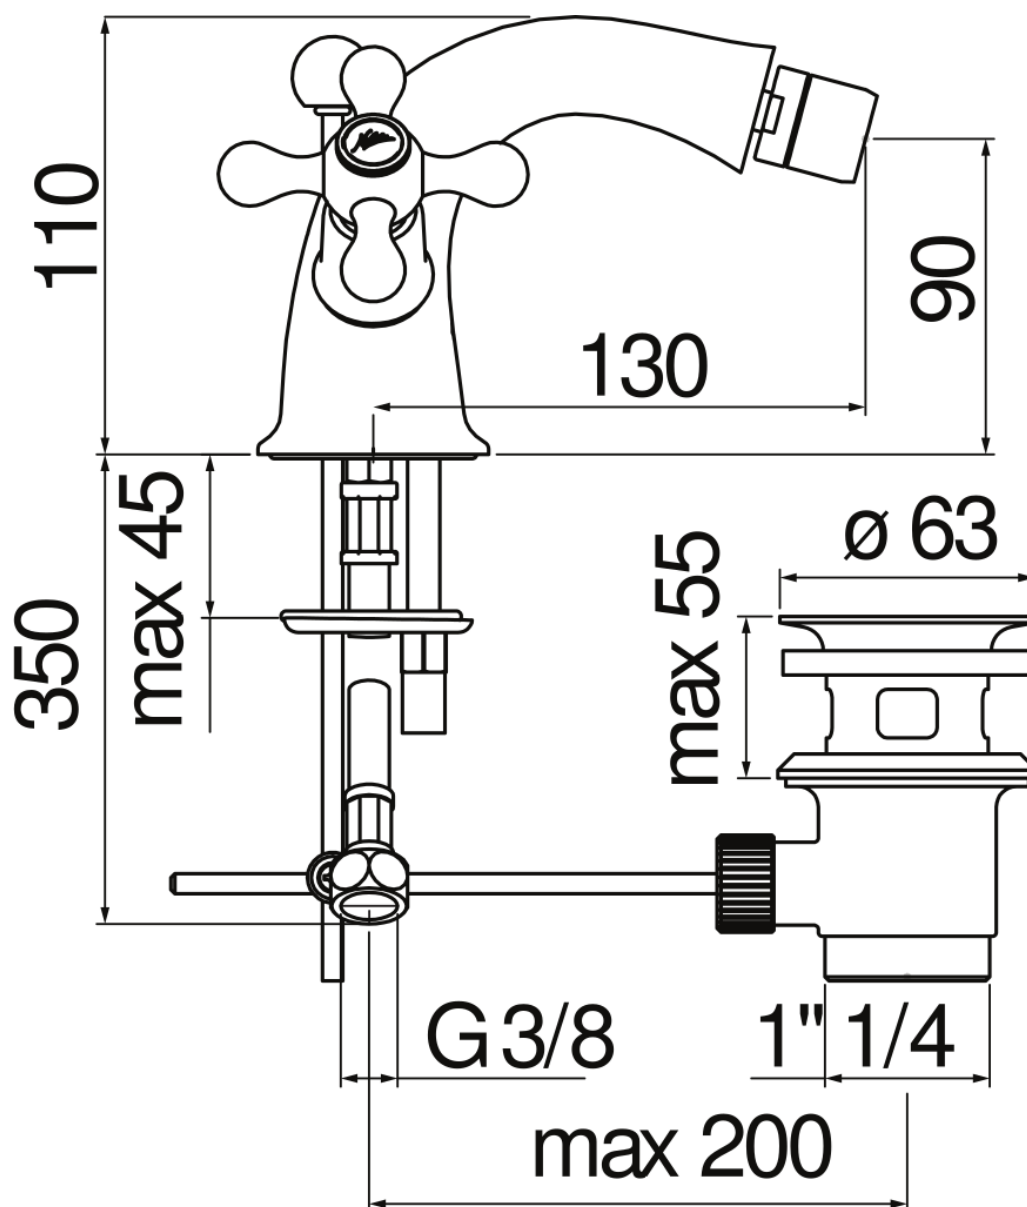

SPECIFICHE

Bicomando

Chrome

Aeratore anticalcare M 22 x 1

Scarico 1 1/4"

Flessibili inox ø 3/8"

Imballo: 46,6 x 17,2 x 12 cm / 0,00962 m<sup>3</sup> / 2,13 kg

CERTIFICAZIONI

DIAGRAMMA DI PORTATA: ACQUA CALDA/FREDDA

DIAGRAMMA DI PORTATA: ACQUA MISCELATA