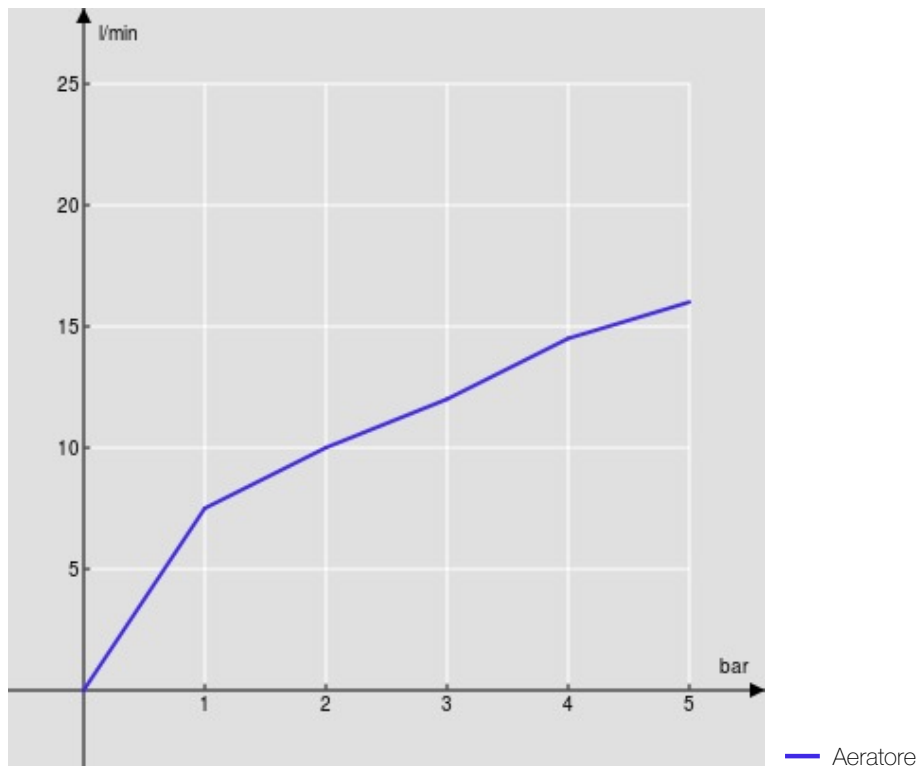

SPECIFICHE

Bicomando

Chrome

Aeratore anticalcare M 22 x 1

Scarico 1 1/4"

Flessibili inox ø 3/8"

Imballo: 46,6 x 17,2 x 12 cm / 0,00962 m<sup>3</sup> / 2,13 kg

CERTIFICAZIONI

DIAGRAMMA DI PORTATA: ACQUA CALDA/FREDDA

DIAGRAMMA DI PORTATA: ACQUA MISCELATA